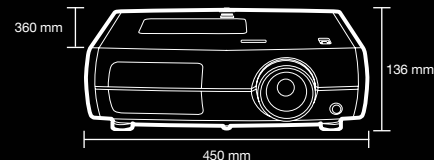

* Měření podle normy ISO 21118

EPSON EUROPE B.V.
Organizační složka
Slavičkova 1a
638 00 Brno
Česká republika

Telefon: +420 548 427 811
Fax: +420 548 427 816
Infolinka: 800 / 142 052
www.epson.cz

Ochranné známky a registrované ochranné známky jsou vlastnictvím společnosti Seiko Epson Corporation nebo příslušných vlastníků. Informace o produktu mohou být změněny bez předchozího upozornění.

ROZMĚRY