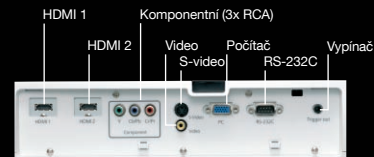

VSTUPY

EPSON
WORLD LEADER
IN PROJECTORS

EPSON®