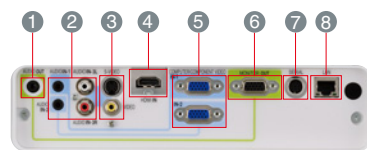

Input and Output Terminals

(XD600U/WD620U only)

- 1 Audio output
- 2 Audio input
- 3 S-Video/Video
- 4 HDMI
- 5 PC/Component video input
- 6 Monitor output
- 7 Serial RS-232C
- 8 LAN (RJ-45)

MITSUBISHI ELECTRIC