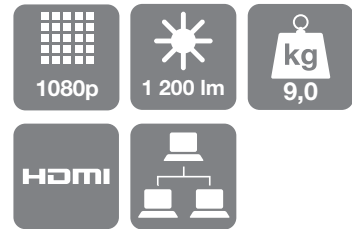

Epson EH-R4000

PŘEHLED ÚDAJŮ

S projektorem Epson EH-R4000 Full HD zažijete projekci v plném rozlišení a v barvách a detailech, jaké jste ještě neviděli.

EH-R4000 je vybavený novou technologií s reflexním panelem Epson 3LCD, která přináší hlubší černou, zářivější bílou a svěží, živé barvy v rámci celého spektra a postará se tak o výjimečný filmový zážitek.

Projektor naplňuje přání náročných uživatelů, kteří žádají nejlepší možný obraz ve vysokém rozlišení. Je totiž vybaven procesorem HQV (Hollywood Quality Video) a dosahuje tak ohromného dynamického kontrastního poměru 1 000 000:1 – takže každý detail je dokonale rozlišen, dokonce i ve velmi tmavých scénách.

Další funkce pro vylepšení obrazu zahrnují interpolaci snímku pro hladký pohyb a plynulé akční sekvence, funkci super rozlišení, která zvyšuje kvalitu zdrojů se standardním rozlišením, jako jsou disky DVD, a dále pět různých barevných režimů vhodných pro různá prostředí a aplikace.

Díky motorovému zoomu a objektivu je nastavení rychlé a bezproblémové. EH-R4000 lze ovládat prostřednictvím sítě a tento projektor může dále ovládat i další zařízení, jako jsou Blu-ray přehrávače, prostřednictvím svého dálkového ovládání. Projektor je navíc vybaven funkcí vypínače, která umožňuje zapínat či vypínat další zařízení jako např. elektronické obrazovky. Uživatel tak může ovládat celý „kinosál“ pomocí jediného dálkového ovládání.

Zatímco strhující kvalita obrazu plně upoutá vaši pozornost, stylová černá úprava projektoru EH-R4000 splyne s přitímáním místnosti.

KLÍČOVÉ VLASTNOSTI

- Obraz v ultravysoké kvalitě s dynamickým kontrastním poměrem
- Vylepšený detail obrazu díky procesoru HQV
- Jednoduchá instalace díky nastavitelnému objektivu a zoomu
- Snadné ovládání přes síť
- Ovládání dalších zařízení pomocí funkce vypínače