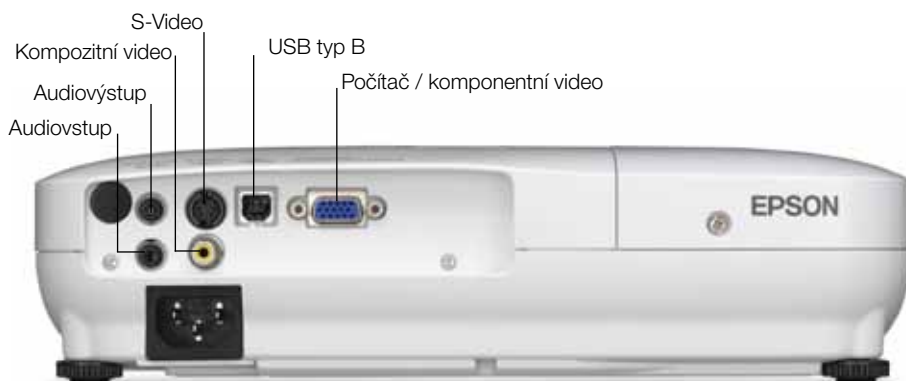

VSTUP / VÝSTUP

EPSON®
EXCEED YOUR VISION