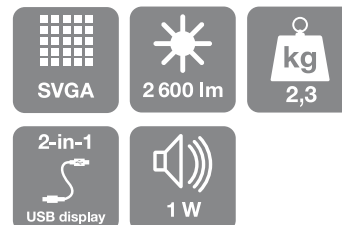

Epson EB-S10

PŘÍRUČKA K PRODUKTU

Genová dostupnost, nízká hmotnost a skvělá funkčnost jsou kombinací vlastností, které činí tento projektor ideálním pro každou zasedací místnost.

Nechte rozsvíceno, aby si posluchači mohli pohodlně zapisovat poznámky. Tato řada projektorů kombinuje vysoký bílý a barevný světelný výstup (CLO) 2 600 lumenů s technologií 3LCD a přináší tak vynikající kvalitu obrazu, přirozené barvy a jas.

Přístroj je vhodný dokonce i pro nejmenší zasedací místnosti, protože uživatelé mohou promítat velké obrazy z krátké vzdálenosti a pomocí manuální vertikální korekce lichoběžníkového zkreslení také snadno vyrovnávat obraz (slidy) a snižovat zkreslení.