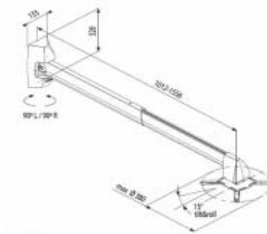

Data- Video- Media s.r.o.

Autorizovaný distributor EPSON, SANYO, PANASONIC, TOSHIBA, CASIO, MITSUBISHI, 3M, MW- prodej- pronájem- leasing- presentační místnosti na klíč- servis

Prezentační technika

Čílkova 640/22, 142 00 Praha 4- Kamýk , tel. fax:241 470 258, mobil. tel. 603 145 766 , 605 244 712, e-mail: info@datavideomedia.cz, www.datavideomedia.cz

RAMENO PRO SHORT THROW PROJEKTOR PPS 350/ PPS 500/ PPS 800 A RAMENO S KLOUBEM PPS 801

Univerzální nástěnné rameno navržené speciálně pro short throw projektory

Max. nosnost	10 kg
Nastavitelná hloubka teleskopického ramene	44-62 cm PPS 350 59-95 cm PPS 500 89-152 cm PPS 800
Materiál	Dural/ ocel/ plast
Barva	černá, bílá
Natočení 90° vpravo a vlevo	Pouze typ PPS 801
Náklon	15°
Montážní instrukce	•
Záruka	5 let
Výšková stavitelnost	5 cm

- snadná instalace a nastavení
- mechanismus pro jemné nastavení - udržuje přesné nasměrování i po údržbě nebo náhodném nárazu do projektoru
- nastavitelná hloubka teleskopického ramene 44-62cm (PPS 350)/ 59- 95 cm(PPS 500)/ 89- 152 cm (PPS 800)
- natočení 90 stupňů vpravo a vlevo- pouze typ PPS 801
- výšková stavitelnost 5cm
- možnost náklonu a natočení projektoru
- univerzální uchycení projektoru
- dostatek prostoru pro skryté vedení kabelů
- bezpečnostní šrouby pro vyšší zabezpečení (lze dokoupit zámeček pro rameno
- stylový design, masivní konstrukce

PPS 801

Název položky	Cena bez DPH
PPS 350 (44- 62 cm) , bez kloubu	5.790,-
PPS 500 (59- 92 cm) , bez kloubu	5.990,-
PPS 800 (89- 152cm) , bez kloubu	6.290,-
PPS 801 (101- 155cm), s kloubem	6.990,-
PPSA 100 Zámeček pro rameno PPS 801	2.490,-
PPSA 200 Bezpečnostní kryt pro projektor k ramenu	7.790,-