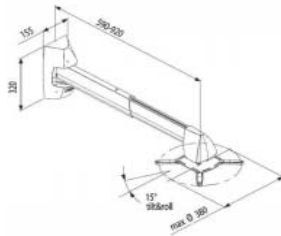

Data- Video- Media s.r.o.

Autorizovaný distributor EPSON, SANYO, PANASONIC, TOSHIBA, CASIO, MITSUBISHI, 3M, MW- prodej- pronájem- leasing- presentační místnosti na klíč- servis

Prezentační technika

Čílkova 640/22, 142 00 Praha 4- Kamýk , tel. fax:241 470 258, mobil. tel. 603 145 766 , 605 244 712, e-mail: info@datavideomedia.cz, www.datavideomedia.cz

RAMENO PRO SHORT THROW PROJEKTOR PPS 350/ PPS 500/ PPS 800 A RAMENO S KLOUBEM PPS 801

Univerzální nástěnné rameno navržené speciálně pro short throw projektory

Max. nosnost	10 kg
Nastavitelná hloubka teleskopického ramene	44-62 cm PPS 350 59-95 cm PPS 500 89-152 cm PPS 800
Materiál	Dural/ ocel/ plast
Barva	černá, bílá
Natočení 90° vpravo a vlevo	Pouze typ PPS 801
Náklon	15°
Montážní instrukce	•
Záruka	5 let
Výšková stavitelnost	5 cm

- snadná instalace a nastavení
- mechanismus pro jemné nastavení - udržuje přesné nasměrování i po údržbě nebo náhodném nárazu do projektoru
- nastavitelná hloubka teleskopického ramene 44-62cm (PPS 350)/ 59- 95 cm(PPS 500)/ 89- 152 cm (PPS 800)
- natočení 90 stupňů vpravo a vlevo- pouze typ PPS 801
- výšková stavitelnost 5cm
- možnost náklonu a natočení projektoru
- univerzální uchycení projektoru
- dostatek prostoru pro skryté vedení kabelů
- bezpečnostní šrouby pro vyšší zabezpečení (lze dokoupit zámeček pro rameno
- stylový design, masivní konstrukce

PPS 500

Název položky	Cena bez DPH
PPS 350 (44- 62 cm) , bez kloubu	5.790,-
PPS 500 (59- 92 cm) , bez kloubu	5.990,-
PPS 800 (89- 152cm) , bez kloubu	6.290,-
PPS 801 (101- 155cm), s kloubem	6.990,-
PPSA 100 Zámeček pro rameno PPS 801	2.490,-
PPSA 200 Bezpečnostní kryt pro projektor k ramenu	7.790,-