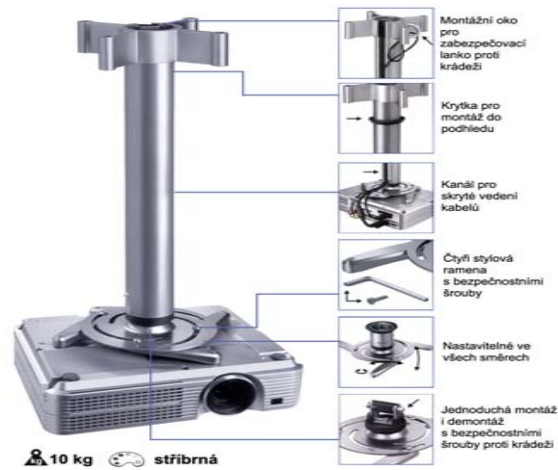

Držák na malé, střední a velké projektory VP 545 a PPC 200 v kombinaci s prodlužovací tyčí- další typy držáků na projektory naleznete v ceníku univerzálních držáků projektoru VOGEL