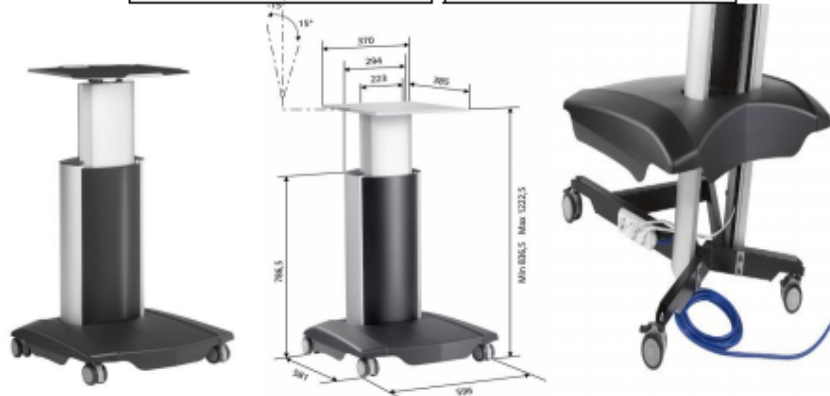

POJÍZDNÝ STOLEK PRO PROJEKTOR / AUDIO PPT 2300

Barva	Stříbrná/ černá
Materiál	Alumínium/ částečně plast
Doporučená úhlopříčka	-

CIS	1
Nastavitelná výška stojanu	84- 122 cm
Možnost náklonu	+/- 15 stupňů
Nosnost	25 kg
Vnější rozměry (VxŠxH)	65,5 x 47,5 x 37,5 cm

Montážní instrukce	•
Záruka	5 let
Balení - plochá krabice	•

Cable Inlay System (CIS®) umožní , aby všechny kabely komponent byly vedeny skrytě a uspořádaně . CIS® je podporová kompletní řadou Evolution .

Univerzální pojízdný stojan na projektor s nastavitelnou výškou

- špičkové materiály a design
- BRAND YOUR STAND - možnost nahradit přední černou stěnu průsvitným panelem s libovolnou grafikou a podsvícením. Toto zabezpečí ideální integraci do libovolného interiéru a maximální komunikaci nejen prostřednictvím displeje, ale i stojanu samotného
- nastavitelná výška stojanu 84-122cm
- veškerá kabeláž vedena vnitřkem stojanu
- pod krytem podstavce prostor pro zásuvky
- otvor pro uchycení bezpečnostního lanka

Název položky	Cena bez DPH
Pojízdný stůlek pod audio/ projektor PPT 2300	16.990,-