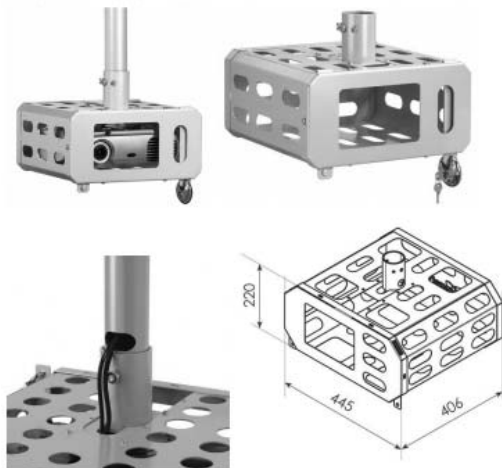

Držák PPA 305