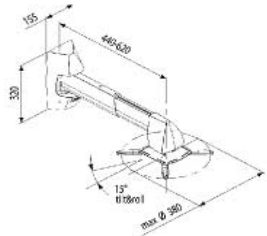

Data- Video- Media s.r.o.

Autorizovaný distributor EPSON, SANYO, PANASONIC, TOSHIBA, CASIO, MITSUBISHI, 3M, MW- prodej- pronájem- leasing- presentační místnosti na klíč- servis

Prezentační technika

Čílkova 640/22, 142 00 Praha 4- Kamýk , tel. fax:241 470 258, mobil. tel. 603 145 766 , 605 244 712, e-mail: info@datavideomedia.cz, www.datavideomedia.cz

RAMENO PRO SHORT THROW PROJEKTOR PPS 350/ PPS 500/ PPS 800 A RAMENO S KLOUBEM PPS 801

Univerzální nástěnné rameno navržené speciálně pro short throw projektory

Max. nosnost	10 kg
Nastavitelná hloubka teleskopického ramene	44-62 cm PPS 350 59-95 cm PPS 500 89-152 cm PPS 800
Materiál	Dural/ ocel/ plast
Barva	černá, bílá
Natočení 90° vpravo a vlevo	Pouze typ PPS 801
Náklon	15°
Montážní instrukce	•
Záruka	5 let
Výšková stavitelnost	5 cm

- snadná instalace a nastavení
- mechanismus pro jemné nastavení - udržuje přesné nasměrování i po údržbě nebo náhodném nárazu do projektoru
- nastavitelná hloubka teleskopického ramene 44-62cm (PPS 350)/ 59- 95 cm(PPS 500)/ 89- 152 cm (PPS 800)
- natočení 90 stupňů vpravo a vlevo- pouze typ PPS 801
- výšková stavitelnost 5cm
- možnost náklonu a natočení projektoru
- univerzální uchycení projektoru
- dostatek prostoru pro skryté vedení kabelů
- bezpečnostní šrouby pro vyšší zabezpečení (lze dokoupit zámeček pro rameno
- stylový design, masivní konstrukce

PPS 350