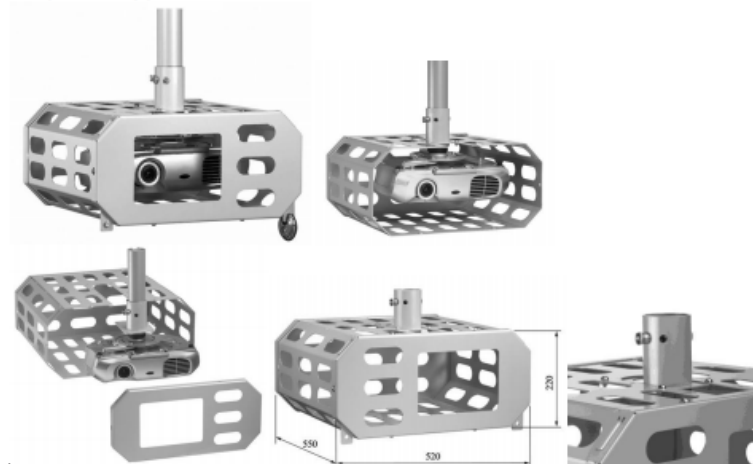

Držák PPA 301

Název držáku	Technická charakteristika	Cena bez DPH
PPA 305 (bývalý PPA300...)	je určen pro menší projektory a lze jej možno do vybavit visacím zámkem	8.990,-
PPA 301	je určen pro větší (konferenční projektory) o váze max. 20 kg	9.990,-