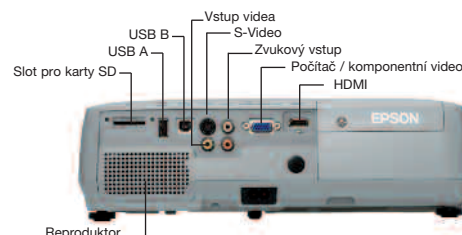

Zadní strana projektoru EB-W6

EPSON EUROPE B.V.
Organizační složka
Slavičkova 1a
638 00 Brno
Česká republika

Telefon: +420 548 427 811
Fax: +420 548 427 816
Infolinka: 800 / 142 052
www.epson.cz

EPSON® je registrovaná ochranná známka společnosti SEIKO EPSON® Corporation. Všechny další názvy produktů a společností jsou použity pouze k identifikačním účelům a mohou být obchodními značkami nebo registrovanými obchodními značkami výhradních vlastníků. S výhradou případných chyb mohou být údaje změněny bez předchozího upozornění.

EPSON®