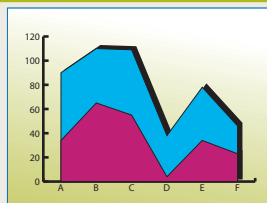

Snadné multimediální prezentace

Projektory Epson EB S6/X6/W6 umožňují doplnit prezentace kombinací obrázků, videa a animovaného textu. Prezentace, které udělají dojem a posunou vaši výuku na novou úroveň. Projektory Epson EB S6/X6/W6 jsou lehké, snadno přenosné a umožňují tak rychlý přesun z jedné místnosti do druhé. Jednoduché nastavení a možnost promítání z mnoha různých umístění.

Genově dostupné kompaktní projektory Epson EB-S6, EB-X6 a EB-W6 s atraktivním designem nabízí výběr rozlišení výstupního obrazu s působivým kontrastním poměrem 2 000:1. Technologie USB pro zobrazení dva v jednom usnadňuje instalaci a promítání fotografií lze nyní snadno ovládat z různých částí místnosti. Projektory jsou navíc plně kompatibilní s moderním systémem digitálních tabulí.

Jedinečná funkce USB pro zobrazení

Nejsnadnější způsob promítání prezentací z počítače

Jeden kabel USB propojuje projektor s počítačem, kombinuje funkce displeje a funkci Strana nahoru/dolů a zkracuje délku potřebné kabeláže na polovinu. Pomocí dálkového ovladače projektoru můžete ovládat prezentace bezdrátově z různých částí místnosti.