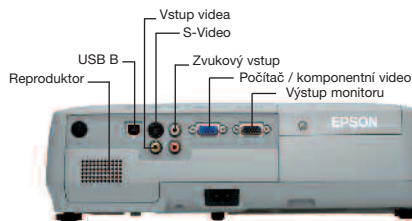

* Nabízené typy záruky nejsou dostupné ve všech zemích. Obratě se na místního zástupce společnosti Epson.

Zadní strana projektoru EB-S6/X6