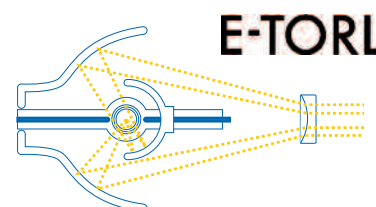

Ekonomický a ekologický

Projektory Epson jsou navrženy a vyráběny podle přísného ekologického systému založeného na standardu ISO 14001. Projektory Epson EB-S6, EB-X6 a EB-W6 pracují s nižší spotřebou energie a jsou vybaveny inovativními energetickými funkcemi.

Lampa E-TORL zajišťuje jasnou viditelnost dokonce i při denním osvětlení. Ve srovnání s běžnými lampami se lampa E-TORL vyznačuje nižší spotřebou energie a životností až 3 500 hodin v režimu vysokého jasu a 4 000 hodin v režimu nízkého jasu.