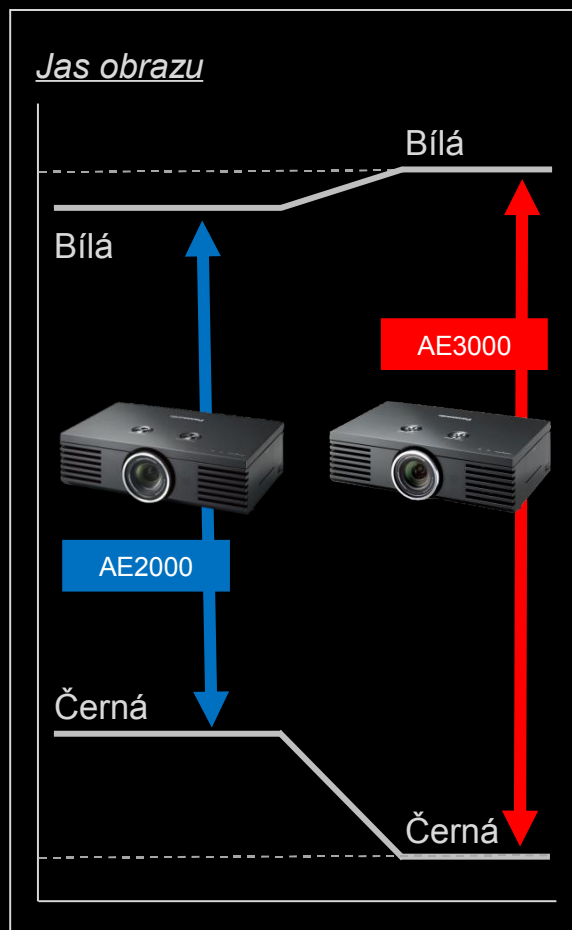

Rozšířený dynamický rozsah

Vysoce přesný
objektiv
Vývoj a výroba
Panasonic

Pure Contrast
Plates
Vývoj a výroba
Panasonic

Dynamic Iris
Panasonic Patent

Full HD panel

Lampa
Vývoj a výroba
Panasonic

Jasná scéna je jasnější

Kontrast
60.000:1

+

Světelný výkon
1.600 ANSI lumen

Tmavá scéna má hlubší černou