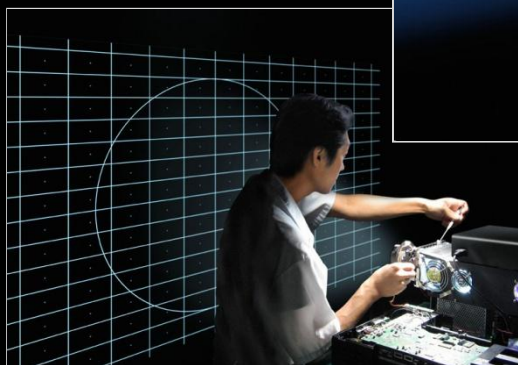

Pečlivě vyladěný objektiv

* Asférické čočky

Vytváří ostrý a průzračný obraz

- Vyrobeno v Japonsku ve stejné továrně jako objektivy Leica pro digitální fotoaparáty Lumix *
- Každý objektiv je samostatně nastaven zručným technikem

Dává obrazu život