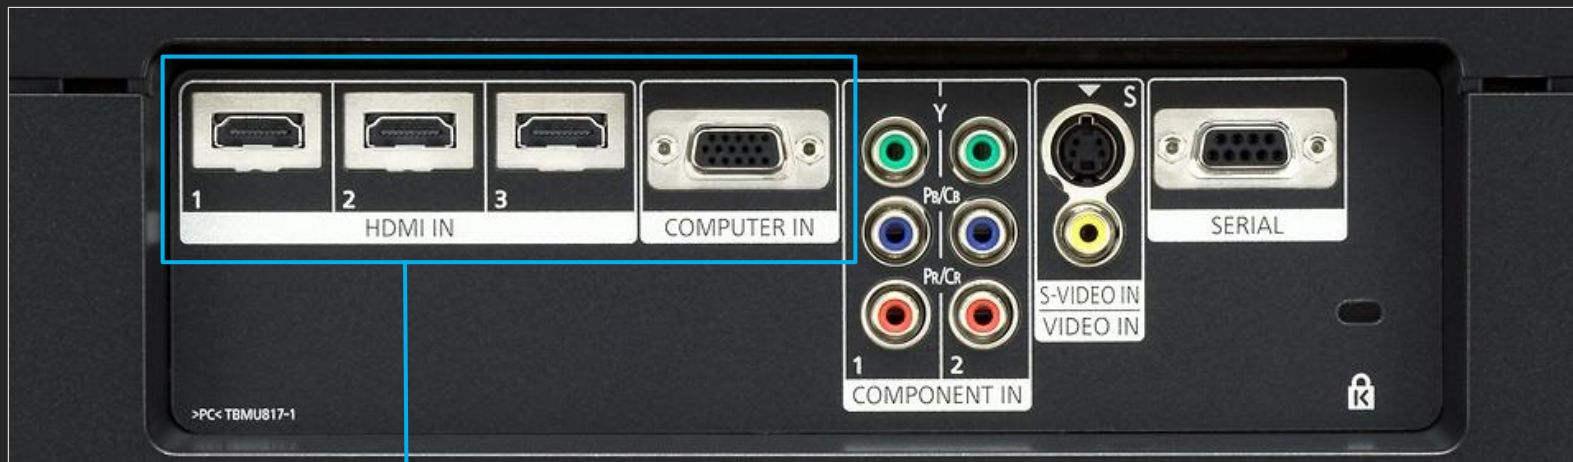

Snadné nastavení

Elektricky ovládaný zoom 2x

Horizontální i vertikální posun

HDMI 1.3a s podporou x.v.Color™

Blu-ray přehrávač

Herní konzole

Set Top Box

- Nepotřebujete drahý HDMI přepínač
- Kompatibilita s filmovým formátem 24p
- Podporuje Deep Color a x.v.Color™