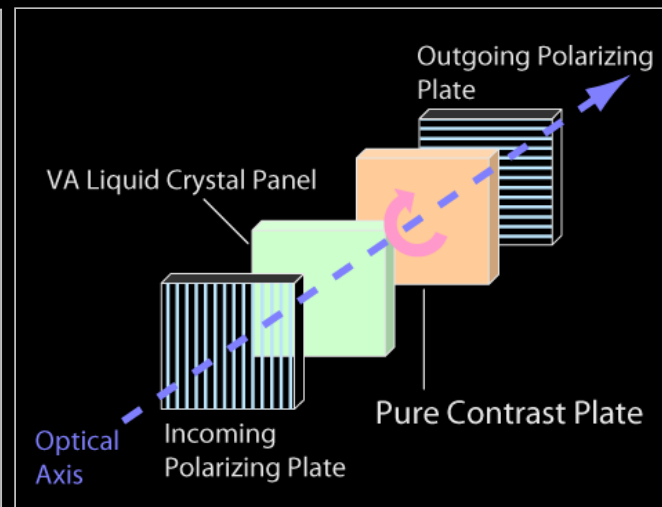

Pokročilý optický systém

Nová úroveň přesnosti pokročilého optického systému

- Optický systém optimalizovaný pro Full HD
- Pečlivě vyladěný objektiv
- Pure Contrast Plate (kontrast 60.000:1)
- Smooth Screen
- Pure Color Filter Pro
- Nové Full HD LCD panely
- Dynamic Iris

Kvalita obrazu bez kompromisů

Pure Contrast Plate

NOVÉ

Kontrast 60.000:1 pro obrazy jako živé

Konvenční

PT-AE3000

Účinná filtrace nežádoucího průchodu světla. ▶

Hlubší černá
Trojrozměrný obraz

Pečlivě vyladěný objektiv

* Asférické čočky

Vytváří ostrý a průzračný obraz

- Vyrobeno v Japonsku ve stejné továrně jako objektivy Leica pro digitální fotoaparáty Lumix *
- Každý objektiv je samostatně nastaven zručným technikem

Dává obrazu život

Asférická čočka

Full HD LCD panely

1. Nativní rozlišení 1920 x 1080: jemnější detaily
2. Normální černá: hlubší černá a výraznější kontrast
3. Anorganické kapalné krystaly: hladký a jemný obraz