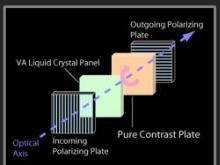

Řídící systém schopný obsluhy nové technologie Frame Creation

Vynikající kontrast a odezva pohybu

Dynamic Iris

- Úhel otevření clony je nastaven *snímek pro snímku* v závislosti na aktuálním obrazovém signálu
- Pro vysokou přesnost nastavení polohy jsou použity motorky „voice coil“ (tiché a plynulé s rychlou odezvou)

Plynulý inteligentní systém dodává obrazu „šťávu“

Tmavá scéna

Clona zavřená

Konvenční

PT-AE3000

Jasná scéna

Clona otevřená

Konvenční

PT-AE3000

Rozšířený dynamický rozsah

Vysoce přesný
objektiv
Vývoj a výroba
Panasonic

Pure Contrast
Plates
Vývoj a výroba
Panasonic

Dynamic Iris
Panasonic Patent

Full HD panel

Lampa
Vývoj a výroba
Panasonic

Jasná scéna je jasnější

Kontrast
60.000:1

+

Světelný výkon
1.600 ANSI lumen

Tmavá scéna má hlubší černou

Smooth Screen

- Přirozený vzhled pohyblivých obrazů při zachování ostrosti
- Snížení šumu a zlepšení detailů obrazu

Věrná reprodukce jako v originálním filmu