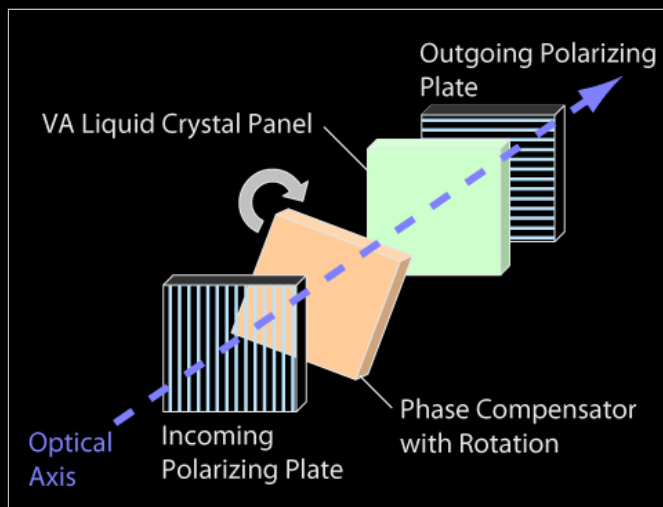

Pokročilý optický systém

Nová úroveň přesnosti pokročilého optického systému

- Optický systém optimalizovaný pro Full HD
- Pečlivě vyladěný objektiv
- Pure Contrast Plate (kontrast 60.000:1)
- Smooth Screen
- Pure Color Filter Pro
- Nové Full HD LCD panely
- Dynamic Iris

Kvalita obrazu bez kompromisů

Pure Contrast Plate

NOVÉ

Kontrast 60.000:1 pro obrazy jako živé

Konvenční

PT-AE3000

Účinná filtrace nežádoucího průchodu světla. ▶

Hlubší černá
Trojrozměrný obraz

Dává obrazu život

Asférická čočka

Full HD LCD panely

1. Nativní rozlišení 1920 x 1080: jemnější detaily
2. Normální černá: hlubší černá a výraznější kontrast
3. Anorganické kapalné krystaly: hladký a jemný obraz

Řídící systém schopný obsluhy nové technologie Frame Creation

Vynikající kontrast a odezva pohybu

Dynamic Iris

- Úhel otevření clony je nastaven *snímek pro snímku* v závislosti na aktuálním obrazovém signálu
- Pro vysokou přesnost nastavení polohy jsou použity motorky „voice coil“ (tiché a plynulé s rychlou odezvou)