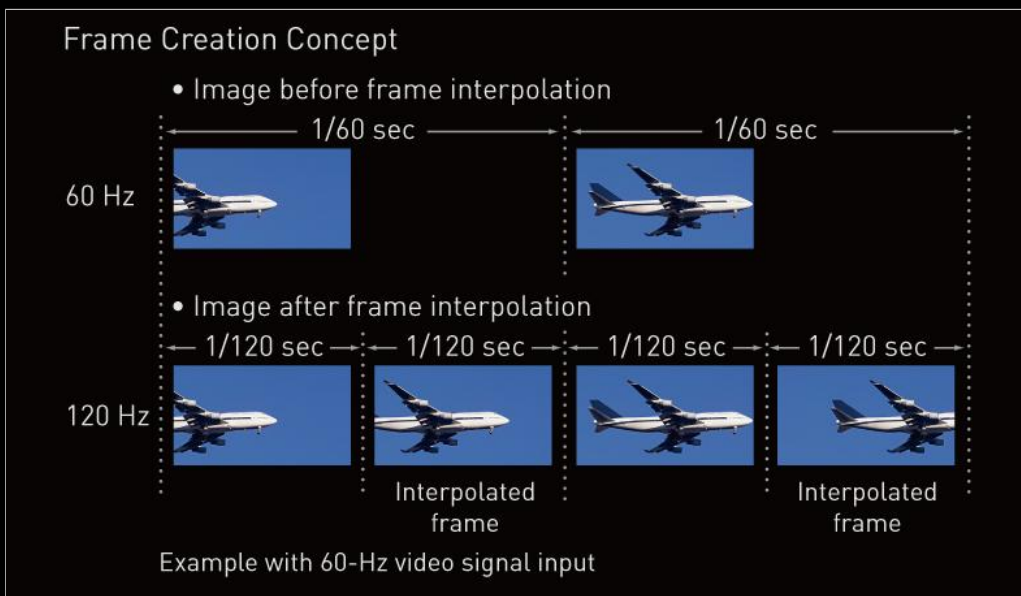

Původní obraz

Extra-vysoké frekvence:

Věrnější reprodukce velmi jemných detailů jako jsou třeba vlasy či zrníčka písku.

Vysoké frekvence

Střední frekvence

Nízké frekvence

Konvenční

Ostrost je nastavena jednotně pro celou plochu, což způsobuje nežádoucí efekty Halo a Ring.

PT-AE3000

Odlíšná úroveň ostrosti pro různé oblasti snímku vede k dosažení přirozeného vzhledu.

Frame Creation

Zřetelné detaily v pohybu

Frame Creation Vypnuto

Frame Creation Zapnuto

Pohyb je jasný a ostrý i u rychle se pohybujících objektů.

Dvojnásobná frekvence (120 Hz nebo 100 Hz) zlepšuje ostrost objektů v pohybu.

Flexibilní instalace a snadné ovládání

Nová úroveň přesnosti pokročilého optického systému

- Optický systém optimalizovaný
- Pečlivě vyladěný objektiv
- Pure Contrast Plate (kontra