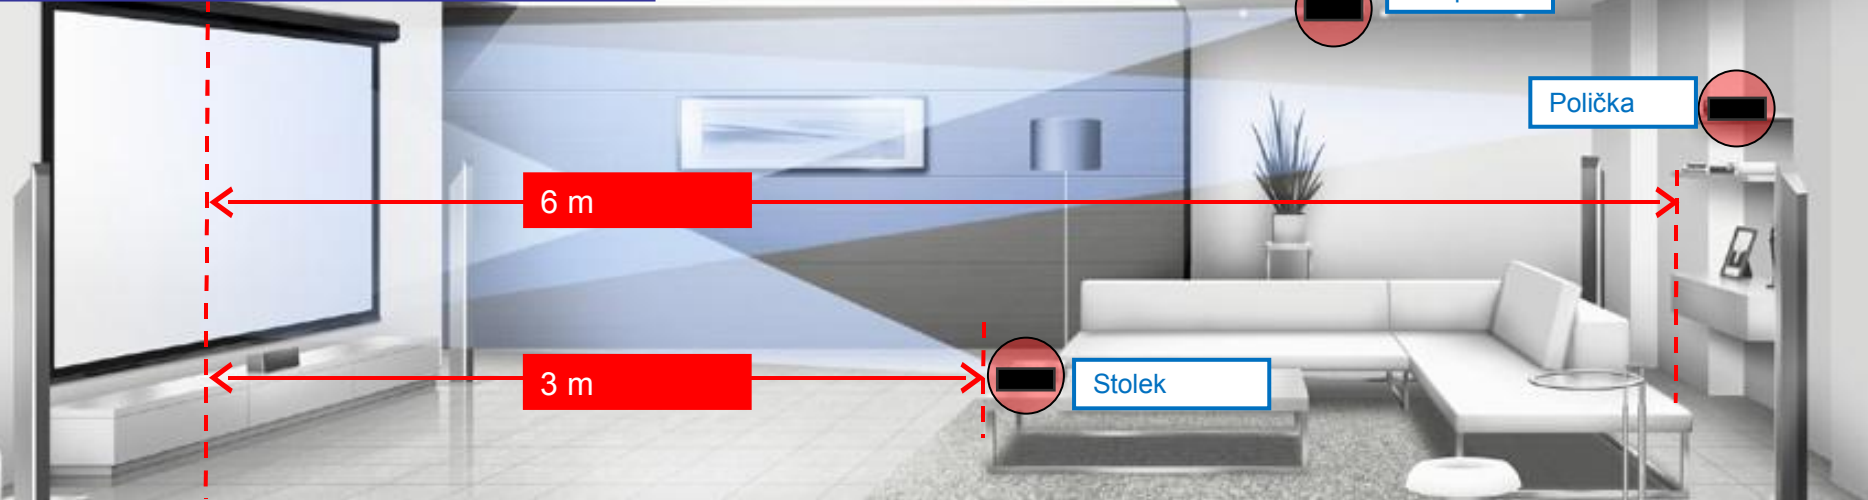

Snadné nastavení

Elektricky ovládaný zoom 2x