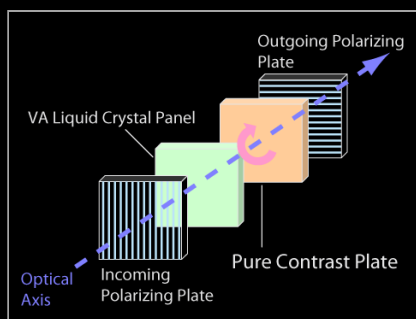

Pokročilý optický systém

Nová úroveň přesnosti pokročilého optického systému

- Optický systém optimalizovaný pro Full HD
- Pečlivě vyladěný objektiv
- Pure Contrast Plate (kontrast 60.000:1)
- Smooth Screen
- Pure Color Filter Pro
- Nové Full HD LCD panely
- Dynamic Iris

Optický systém optimalizovaný pro Full HD

- Nové Pure Contrast Plates

- Nový objektiv

- Dynamic Iris 5. generace

- Nové Full HD LCD panely
- Smooth Screen
- Pure Color Filter Pro

Obraz s ...
úžasným dynamickým rozsahem,
jasností, ostrotí a čistotou barev

Kvalita obrazu bez kompromisů

Pure Contrast Plate

NOVÉ

Kontrast 60.000:1 pro obrazy jako živé

Konvenční

PT-AE3000

Účinná filtrace nežádoucího průchodu světla. ▶

Hlubší černá
Trojrozměrný obraz

Kontrast
60.000:1

+

Světelný výkon
1.600 ANSI lumen

Tmavá scéna má hlubší černou

Smooth Screen

- Přirozený vzhled pohyblivých obrazů při zachování ostrosti
- Snížení šumu a zlepšení detailů obrazu

Věrná reprodukce jako v originálním filmu