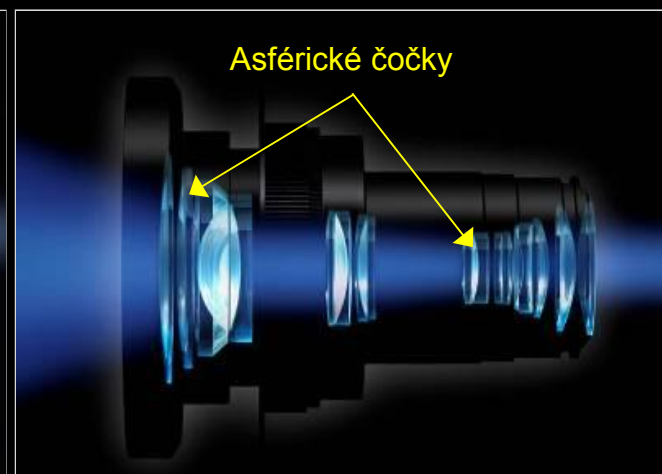

Pečlivě vyladěný objektiv

* Asférické čočky

Vytváří ostrý a průzračný obraz

- Vyrobeno v Japonsku ve stejné továrně jako objektivy Leica pro digitální fotoaparáty Lumix *
- Každý objektiv je samostatně nastaven zručným technikem

Dává obrazu život