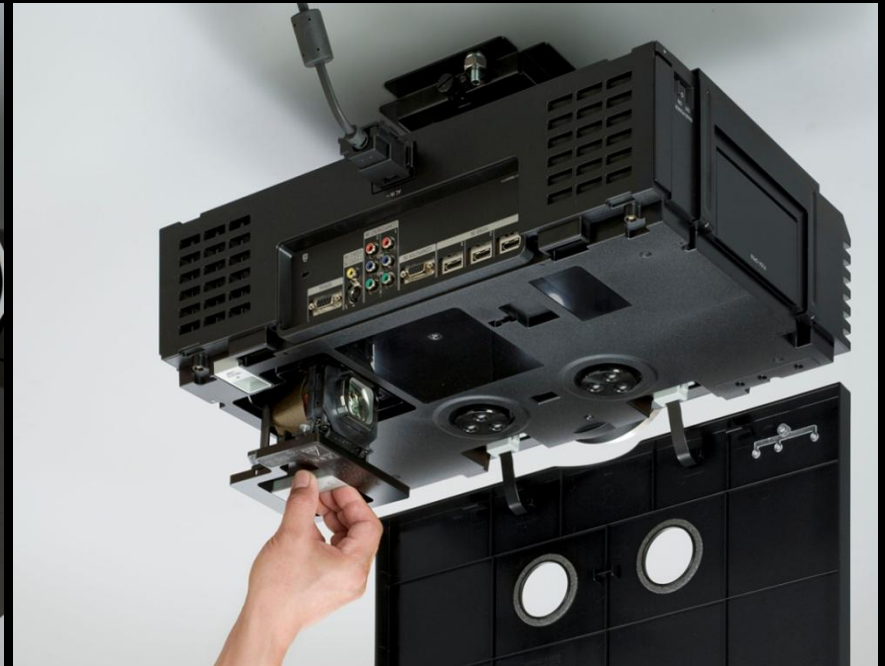

Jednoduchá výměna lampy