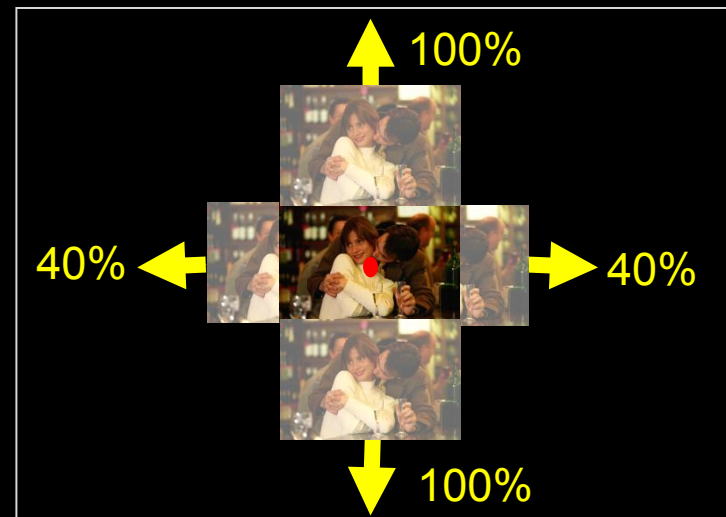

Horizontální i vertikální posun