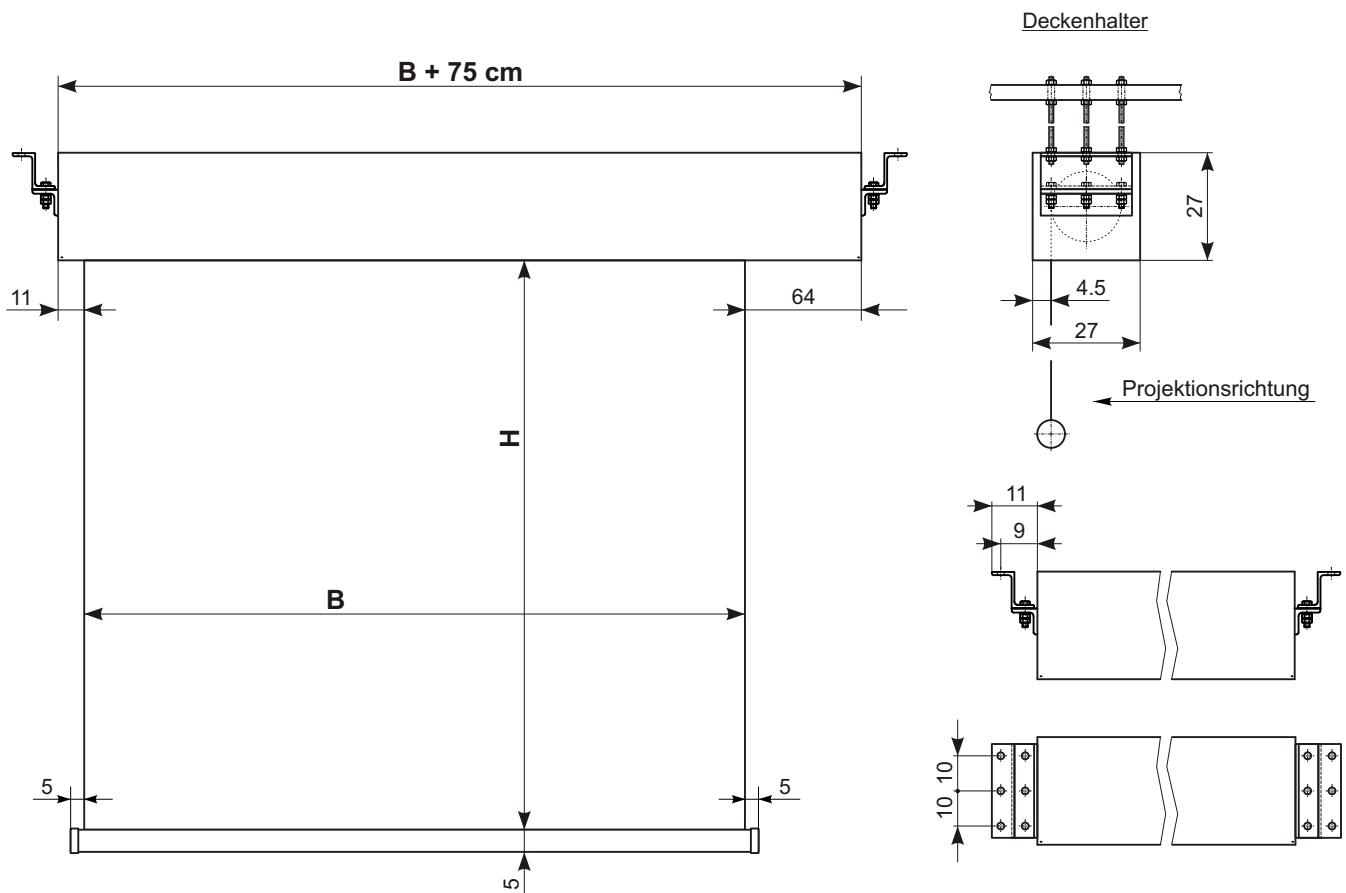

# Maxxscreen 27

Maße in cm

| B   | H   |
|-----|-----|
| 450 | 450 |
| 500 | 450 |
| 500 | 500 |
| 550 | 450 |
| 550 | 500 |
| 600 | 450 |
| 600 | 500 |
| 650 | 450 |
| 650 | 500 |

**Mögliche Bildwand :** G-Ware mattweiß

**Mögliche Masken :** A / D

**Gehäusefarbe :** Lichtgrau

**Mögliche Bedienung :** Wandschalter

**Zubehör :** Deckenhalter