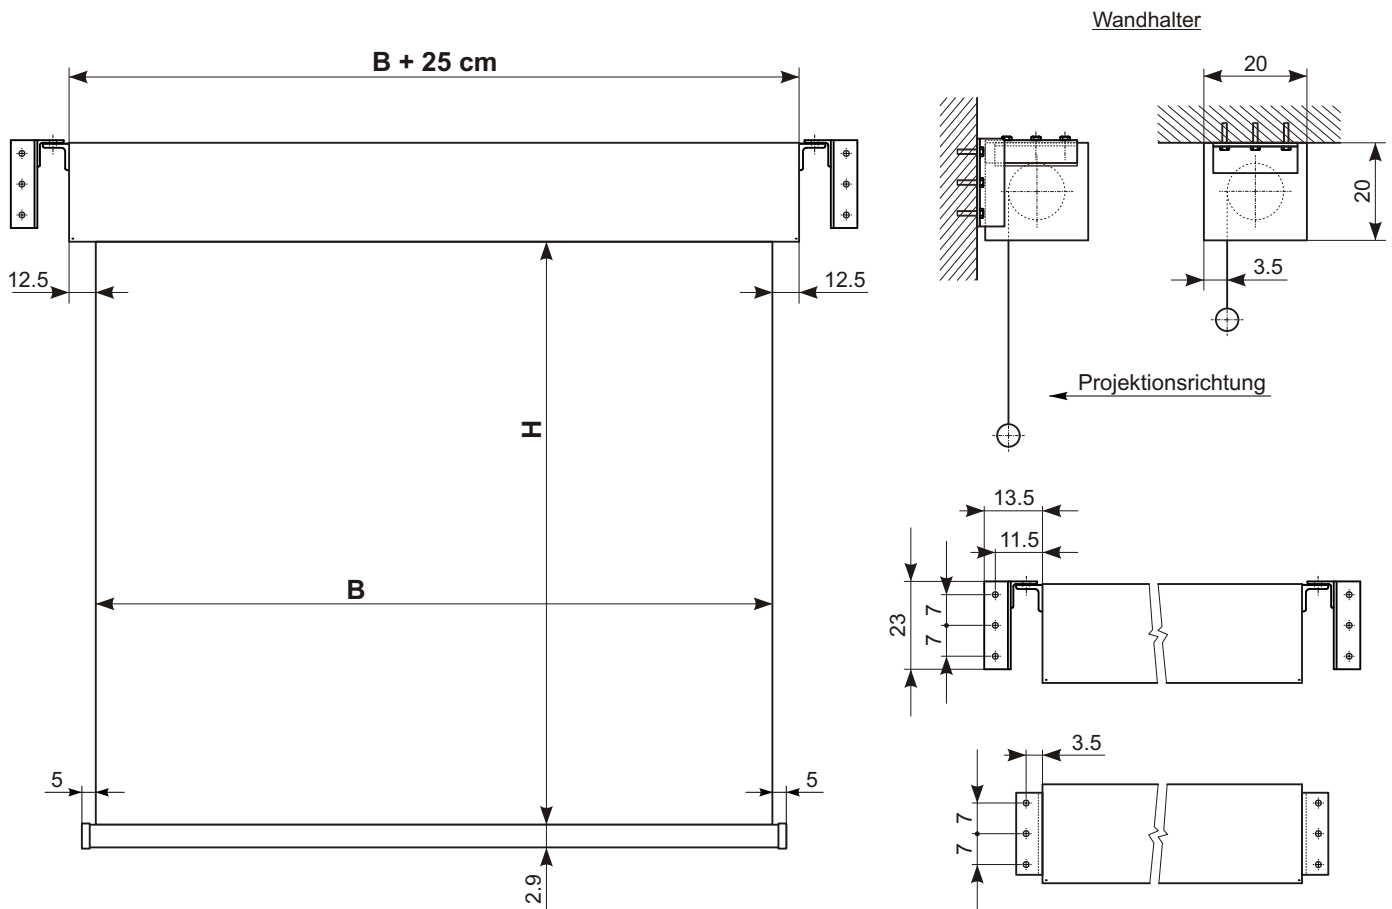

# Maxxscreen 20

Maße in cm

B	H
350	350
400	350
400	400
450	250
450	300
450	350
450	400
500	250
500	300
500	350
500	400
550	250
550	300
550	350
550	400
600	250
600	300
600	350
600	400

**Mögliche Bildwand :** Blankana Super Extra mattweiß / G-Ware mattweiß

**Mögliche Masken :** A / D

**Gehäusefarbe :** Lichtgrau

**Mögliche Bedienung :** Wandschalter

**Zubehör :** Wandhalter