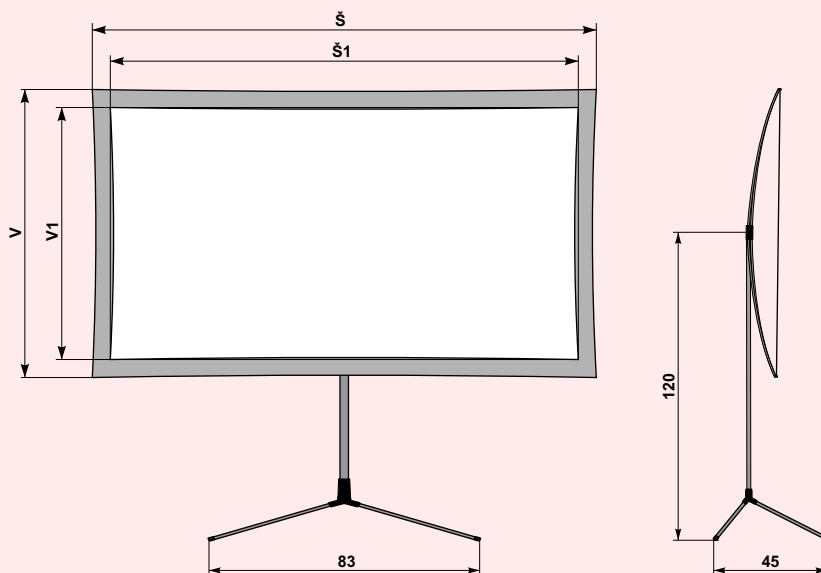

### Popis výrobku

- Stojanová, skládací a velmi lehká projekční plocha pro domácí kino
- Jednoduše přenosná plocha se snadnou montáží a manipulací
- Jednoduché a rychlé vypnutí plochy pomocí pružných elementů
- Výjimečně nízká hmotnost výrobku - 3 kg
- Čtyřnohý stativ zabírající malou plochu
- Formát projekční plochy 16:9 nebo 4:3
- Černé orámování vhodné pro domácí kino
- V ceně je zahrnuta přepravní brašna z nepromokavého textilu

### Projekční plocha

- Difuzní projekční plocha matt/white - typ D na foliové bázi

Uchycení pružných elementů ve dvoudílné středové hvězdě z černého plastu - zajištěno šroubem s plastovou hlavou

Dolní středový díl čtyřnohého stativu - 4 nohy zajišťují velmi malou zastavěnou plochu

Rozměry v cm

	Š x V	Š1 x V1
16:9	160x94,5	150x84,5
4:3	160x122,5	150x112,5
16:9	180x105,5	170x95,5
4:3	180x137,5	170x127,5
16:9	200x117	190x107
4:3	200x152,5	190x142,5