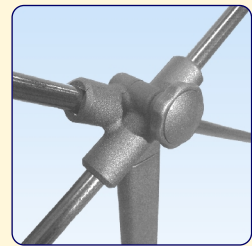

## EASYFIXX STANDARD

### Popis výrobku

- Stojanová, skládací a velmi lehká projekční plocha pro domácí kino
- Jednoduše přenosná plocha se snadnou montáží a manipulací
- Jednoduché a rychlé vypnutí plochy pomocí pružných elementů
- Výjimečně nízká hmotnost výrobku - 3 kg
- Čtyřnohý stativ zabírající malou plochu
- Formát projekční plochy 16:9 nebo 4:3
- Černé orámování vhodné pro domácí kino
- V ceně je zahrnuta přepravní brašna z nepromokavého textilu

### Projekční plocha

- Difuzní projekční plocha matt/white - typ D na foliové bázi

Uchycení pružných elementů ve dvoudílné středové hvězdě z černého plastu - zajištěno šroubem s plastovou hlavou

Dolní středový díl čtyřnohého stativu - 4 nohy zajišťují velmi malou zastavěnou plochu