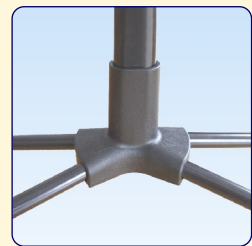

### Popis výrobku

- Stojanová, skládací a velmi lehká projekční plocha pro domácí kino
- Jednoduše přenosná plocha se snadnou montáží a manipulací
- Jednoduché a rychlé vypnutí plochy pomocí pružných elementů
- Výjimečně nízká hmotnost výrobku - 3 kg
- Čtyřnohý stativ zabírající malou plochu
- Formát projekční plochy 16:9 nebo 4:3
- Černé orámování vhodné pro domácí kino
- V ceně je zahrnuta přepravní brašna z nepromokavého textilu

### Projekční plocha

- Difuzní projekční plocha matt/white - typ D na foliové bázi

Uchycení pružných elementů ve dvoudílné středové hvězdě z černého plastu - zajištěno šroubem s plastovou hlavou

Dolní středový díl čtyřnohého stativu - 4 nohy zajišťují velmi malou zastavěnou plochu