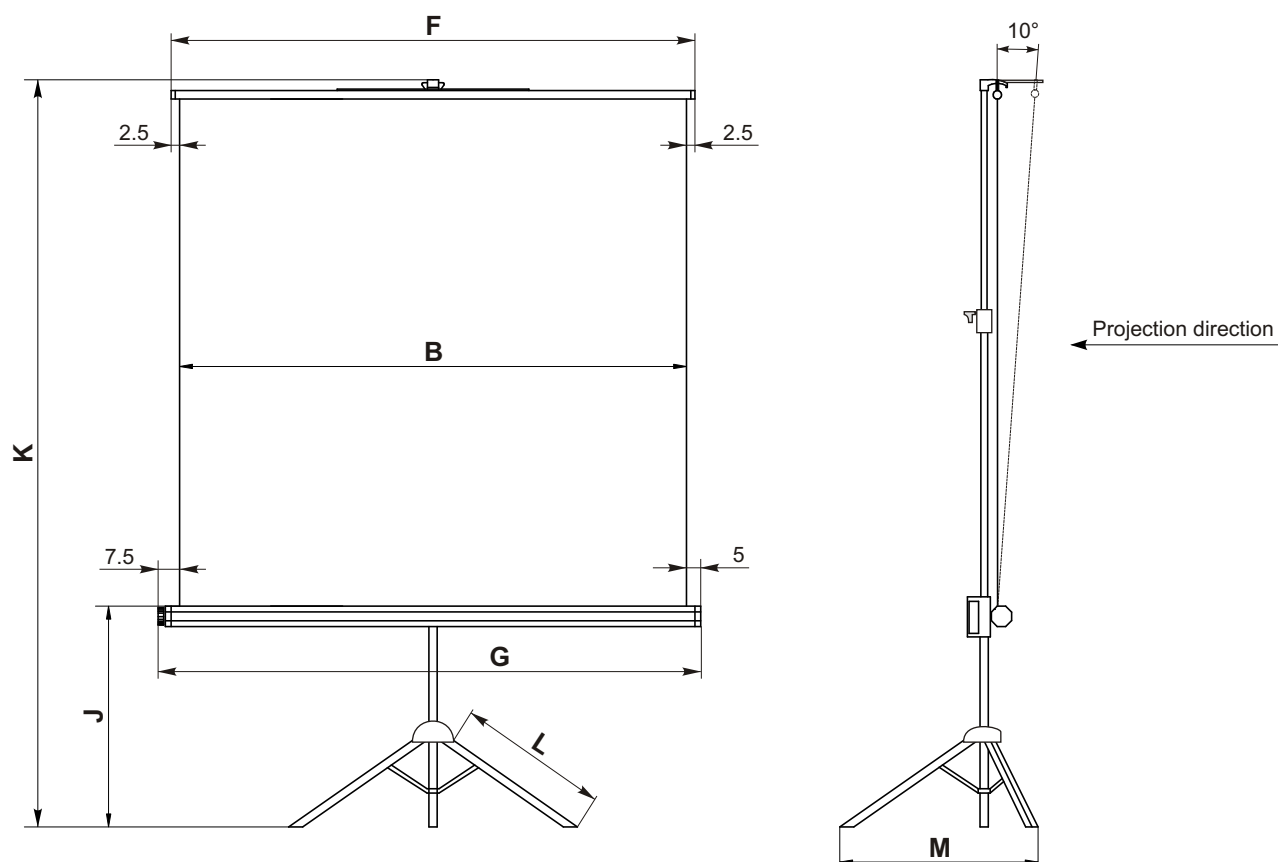

Combiflex

Dimensions in cm

B	F	G	J	K	L	M
150	155	162.5	40-115	196-271	60	86
180	185	192.8	55-120	247-312	80	115
200	205	212.5	55-120	267-332	80	115

Optional screen material : Dataflex 300 matt white

Optional border : A

Case colour : white aluminium

Optional control : manual

Accessories : none